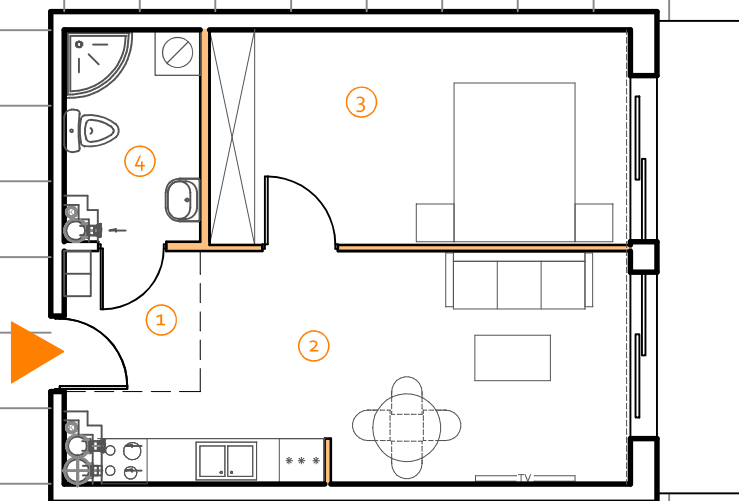

Międzyzdroje ul. Promenada Gwiazd 14
BUDYNEK MIESZKALNO - USŁUGOWY

skala 1:1000

Klatka	C
Piętro	VIII
Numer mieszkania	84
1 przedpokój	3,14
2 pokój dzienny+ aneks kuchenny	19,26
3 pokój	15,85
4 łazienka	4,80
5 ściany działowe z możliwością aranżacji	0,82
Powierzchnia	43,87 m²
+ balkon	7,50

0 cm 1 cm 2 cm 3 cm 4 cm 5 cm
0,00m 1,00m 2,00m 3,00m 4,00m 5,00m

skala 1:100

 ściany nierozbieralne  ściany z możliwością aranżacji

POWIERZCHNIE ZGODNIE Z NORMĄ PN-ISO 9836-1997 - do powierzchni wliczono powierzchnie zajęte przez ściany działowe nadające się do demontażu