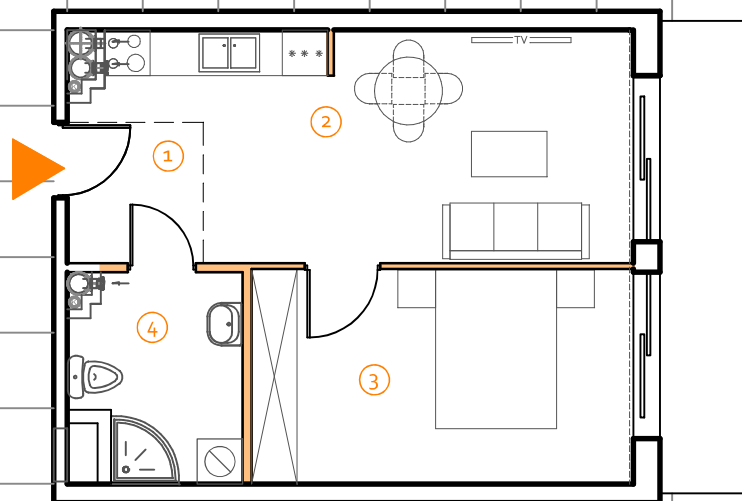

**Międzyzdroje ul. Promenada Gwiazd 14**  
**BUDYNEK MIESZKALNO - USŁUGOWY**

skala 1:1000

<b>Klatka</b>	<b>C</b>
<b>Piętro</b>	<b>VIII</b>
<b>Numer mieszkania</b>	<b>81</b>

1	przedpokój	3,35
2	pokój dzienny+ aneks kuchenny	19,26
3	pokój	14,37
4	łazienka	5,70
5	ściany działowe z możliwością aranżacji	0,84
<b>Powierzchnia</b>		<b>43,52 m<sup>2</sup></b>
+ balkon		7,50

skala 1:100

 ściany nierozbieralne     ściany z możliwością aranżacji

POWIERZCHNIE ZGODNIE Z NORMĄ PN-ISO 9836-1997 - do powierzchni wliczono powierzchnie zajęte przez ściany działowe nadające się do demontażu