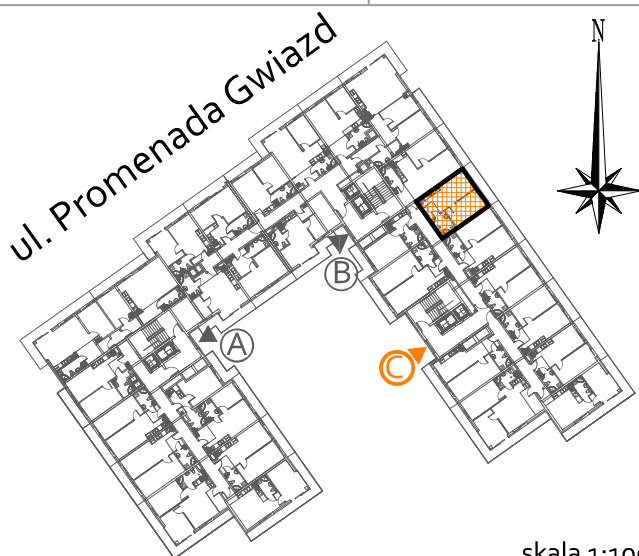

**Międzyzdroje ul. Promenada Gwiazd 14**  
**BUDYNEK MIESZKALNO - USŁUGOWY**

skala 1:1000

<b>Klatka</b>	<b>C</b>
<b>Piętro</b>	<b>VIII</b>
<b>Numer mieszkania</b>	<b>81</b>

1	przedpokój	3,35
2	pokój dzienny+ aneks kuchenny	19,26
3	pokój	14,37
4	łazienka	5,70
5	ściany działowe z możliwością aranżacji	0,84
<b>Powierzchnia</b>		<b>43,52 m<sup>2</sup></b>
+ balkon		7,50

skala 1:100

 ściany nierozbieralne     ściany z możliwością aranżacji

POWIERZCHNIE ZGODNIE Z NORMĄ PN-ISO 9836-1997 - do powierzchni wliczono powierzchnie zajęte przez ściany działowe nadające się do demontażu