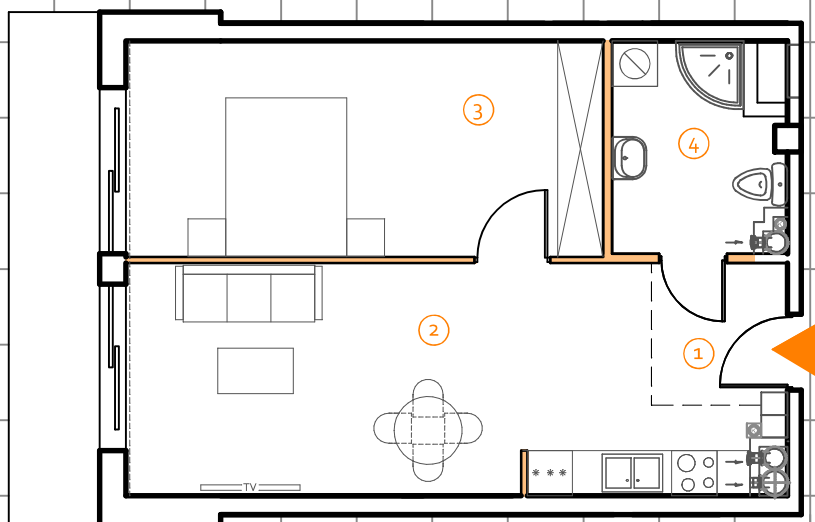

Międzyzdroje ul. Promenada Gwiazd 14
BUDYNEK MIESZKALNO - USŁUGOWY

skala 1:1000

Klatka	C
Piętro	VIII
Numer mieszkania	78

1	przedpokój	3,32
2	pokój dzienny+ aneks kuchenny	22,95
3	pokój	17,98
4	łazienka	5,68
5	ściany działowe z możliwością aranżacji	0,94
Powierzchnia	50,87 m²	
+ balkon	8,16	

0 cm 1 cm 2 cm 3 cm 4 cm 5 cm
0,00m 1,00m 2,00m 3,00m 4,00m 5,00m

skala 1:100

 ściany nierozbieralne  ściany z możliwością aranżacji

POWIERZCHNIE ZGODNIE Z NORMĄ PN-ISO 9836-1997 - do powierzchni wliczono powierzchnie zajęte przez ściany działowe nadające się do demontażu