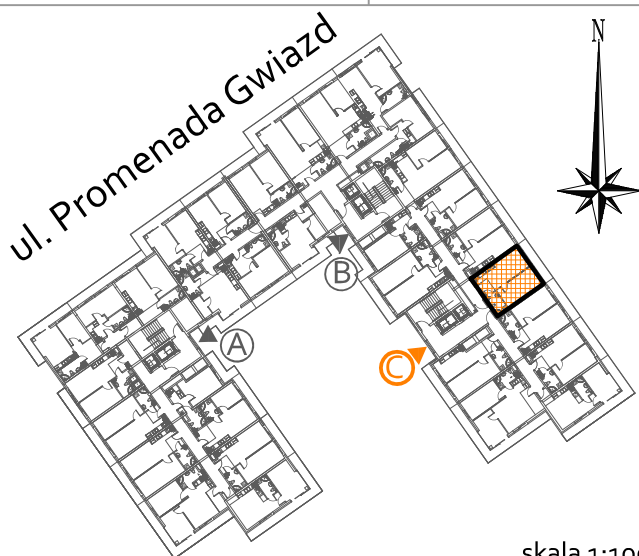

**Międzyzdroje ul. Promenada Gwiazd 14**  
**BUDYNEK MIESZKALNO - USŁUGOWY**

skala 1:1000

<b>Klatka</b>	<b>C</b>	
<b>Piętro</b>	<b>VII</b>	
<b>Numer mieszkania</b>	<b>72</b>	
1	przedpokój	3,23
2	pokój dzienny+ aneks kuchenny	19,52
3	pokój	16,10
4	łazienka	4,88
5	ściany działowe z możliwością aranżacji	0,84
<b>Powierzchnia</b>	<b>44,57 m<sup>2</sup></b>	
+ balkon	7,62	

0 cm 1 cm 2 cm 3 cm 4 cm 5 cm  
0,00m 1,00m 2,00m 3,00m 4,00m 5,00m

skala 1:100

 ściany nierozbieralne     ściany z możliwością aranżacji

POWIERZCHNIE ZGODNIE Z NORMĄ PN-ISO 9836-1997 - do powierzchni wliczono powierzchnie zajęte przez ściany działowe nadające się do demontażu