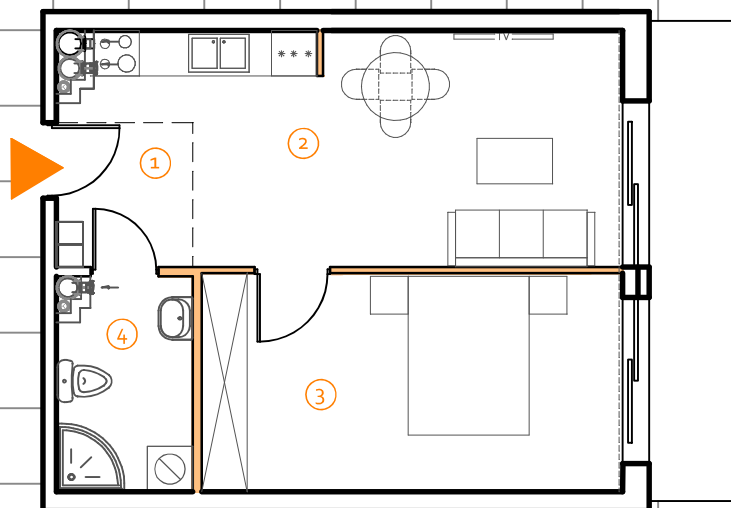

**Międzyzdroje ul. Promenada Gwiazd 14**  
**BUDYNEK MIESZKALNO - USŁUGOWY**

skala 1:1000

<b>Klatka</b>	<b>C</b>	
<b>Piętro</b>	<b>VII</b>	
<b>Numer mieszkania</b>	<b>72</b>	
1	przedpokój	3,23
2	pokój dzienny+ aneks kuchenny	19,52
3	pokój	16,10
4	łazienka	4,88
5	ściany działowe z możliwością aranżacji	0,84
<b>Powierzchnia</b>	<b>44,57 m<sup>2</sup></b>	
+ balkon	7,62	

0 cm 1 cm 2 cm 3 cm 4 cm 5 cm  
0,00m 1,00m 2,00m 3,00m 4,00m 5,00m

skala 1:100

 ściany nierozbieralne     ściany z możliwością aranżacji

POWIERZCHNIE ZGODNIE Z NORMĄ PN-ISO 9836-1997 - do powierzchni wliczono powierzchnie zajęte przez ściany działowe nadające się do demontażu