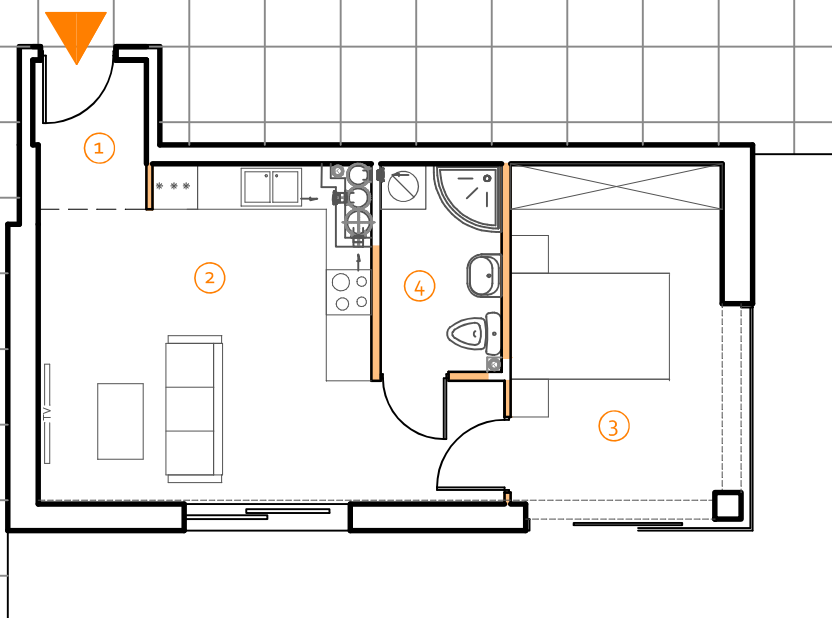

Międzyzdroje ul. Promenada Gwiazd 14
BUDYNEK MIESZKALNO - USŁUGOWY

skala 1:1000

Klatka	C
Piętro	VI
Numer mieszkania	64

1	przedpokój	2,90
2	pokój dzienny+ aneks kuchenny	21,23
3	pokój	12,59
4	łazienka	4,36
5	ściany działowe	
	z możliwością aranżacji	0,68

Powierzchnia	41,76 m²
+ balkon	19,23

0 cm 1 cm 2 cm 3 cm 4 cm 5 cm
0,00m 1,00m 2,00m 3,00m 4,00m 5,00m

skala 1:100

 ściany nierozbieralne  ściany z możliwością aranżacji

POWIERZCHNIE ZGODNIE Z NORMĄ PN-ISO 9836-1997 - do powierzchni wliczono powierzchnie zajęte przez ściany działowe nadające się do demontażu