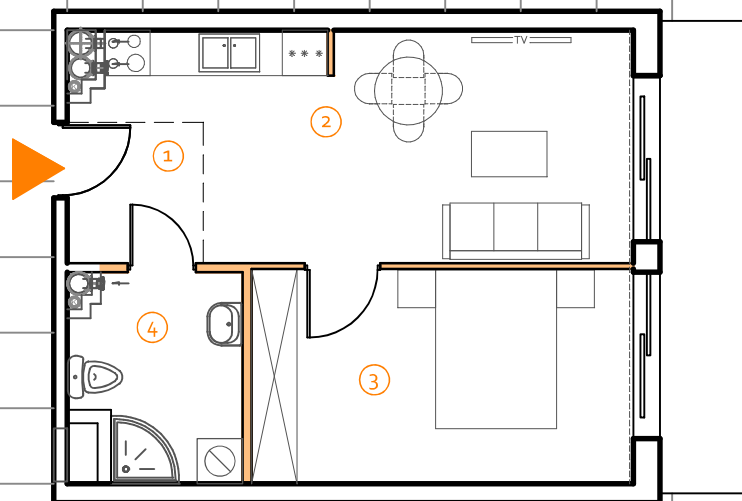

**Międzyzdroje ul. Promenada Gwiazd 14**  
**BUDYNEK MIESZKALNO - USŁUGOWY**

skala 1:1000

<b>Klatka</b>	<b>C</b>
<b>Piętro</b>	<b>IV</b>
<b>Numer mieszkania</b>	<b>37</b>

1	przedpokój	3,35
2	pokój dzienny+ aneks kuchenny	19,23
3	pokój	14,34
4	łazienka	5,68
5	ściany działowe z możliwością aranżacji	0,84

<b>Powierzchnia</b>	<b>43,44 m<sup>2</sup></b>
+ balkon	7,50

0 cm 1 cm 2 cm 3 cm 4 cm 5 cm  
0,00m 1,00m 2,00m 3,00m 4,00m 5,00m

skala 1:100

 ściany nierozbieralne     ściany z możliwością aranżacji

POWIERZCHNIE ZGODNIE Z NORMĄ PN-ISO 9836-1997 - do powierzchni wliczono powierzchnie zajęte przez ściany działowe nadające się do demontażu