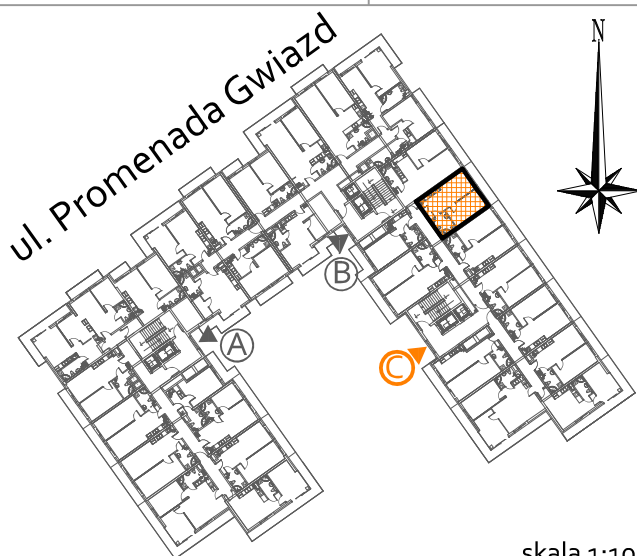

**Międzyzdroje ul. Promenada Gwiazd 14**  
**BUDYNEK MIESZKALNO - USŁUGOWY**

skala 1:1000

<b>Klatka</b>	<b>C</b>
<b>Piętro</b>	<b>IV</b>
<b>Numer mieszkania</b>	<b>37</b>

1	przedpokój	3,35
2	pokój dzienny+ aneks kuchenny	19,23
3	pokój	14,34
4	łazienka	5,68
5	ściany działowe z możliwością aranżacji	0,84

<b>Powierzchnia</b>	<b>43,44 m<sup>2</sup></b>
+ balkon	7,50

0 cm 1 cm 2 cm 3 cm 4 cm 5 cm  
0,00m 1,00m 2,00m 3,00m 4,00m 5,00m

skala 1:100

 ściany nierozbieralne     ściany z możliwością aranżacji

POWIERZCHNIE ZGODNIE Z NORMĄ PN-ISO 9836-1997 - do powierzchni wliczono powierzchnie zajęte przez ściany działowe nadające się do demontażu