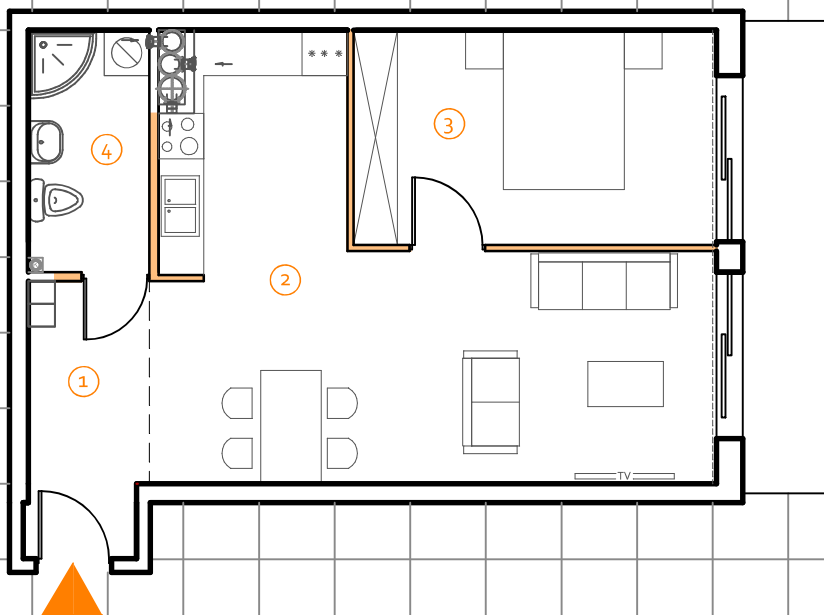

Międzyzdroje ul. Promenada Gwiazd 14
BUDYNEK MIESZKALNO - USŁUGOWY

skala 1:1000

Klatka	C
Piętro	II
Numer mieszkania	14

1	przedpokój	5,55
2	pokój dzienny+ aneks kuchenny	29,78
3	pokój	13,63
4	łazienka	5,08
5	ściany działowe z możliwością aranżacji	0,89

Powierzchnia	54,93 m²
+ balkon	7,50

skala 1:100

 ściany nierozbieralne  ściany z możliwością aranżacji

POWIERZCHNIE ZGODNIE Z NORMĄ PN-ISO 9836-1997 - do powierzchni wliczono powierzchnie zajęte przez ściany działowe nadające się do demontażu