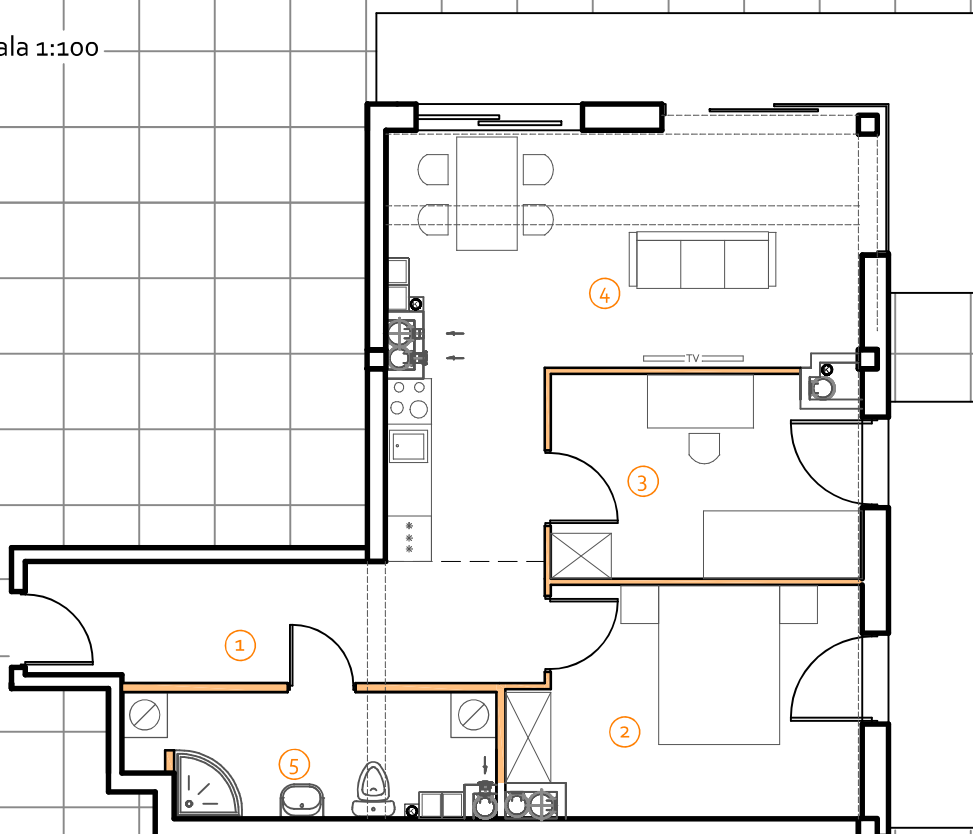

Międzyzdroje ul. Promenada Gwiazd 14
BUDYNEK MIESZKALNO - USŁUGOWY

skala 1:1000

Klatka	B
Piętro	X
Numer mieszkania	96

1	przedpokój	10,92
2	pokój	13,39
3	pokój	10,79
4	pokój dzienny+ aneks. kuchenny	23,35
5	łazienka	7,40
6	ściany działowe	

Powierzchnia	67,28 m²
+ balkon	12,57
+ balkon	6,76

skala 1:100

■ ściany nierozbieralne ■ ściany z możliwością aranżacji

POWIERZCHNIE ZGODNIE Z NORMĄ PN-ISO 9836-1997 - do powierzchni wliczono powierzchnie zajęte przez ściany działowe nadające się do demontażu