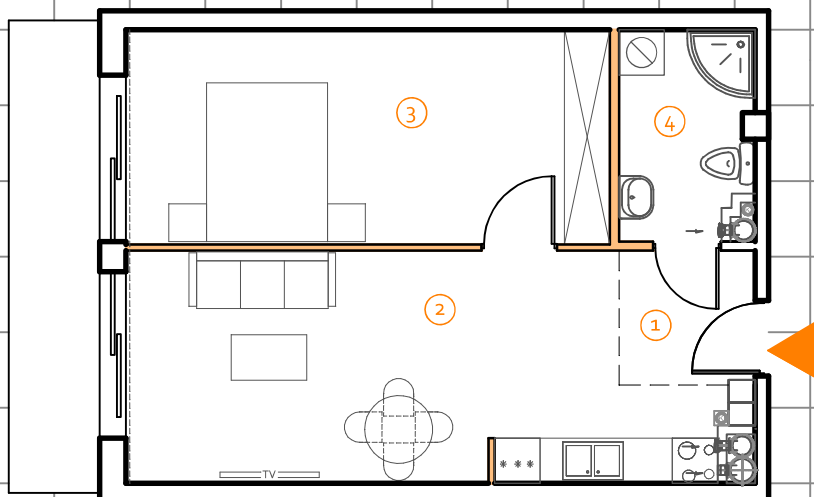

Międzyzdroje ul. Promenada Gwiazd 14
BUDYNEK MIESZKALNO - USŁUGOWY

ul. Promenada Gwiazd

skala 1:1000

Klatka **A****Piętro** **IX****Numer mieszkania** **94**

1	przedpokój	3,18
2	pokój dzienny+ aneks kuchenny	21,80
3	pokój	18,21
4	łazienka	4,77
5	ściany działowe	
	z możliwością aranżacji	0,88

Powierzchnia **48,84 m²**+ balkon **7,50**0 cm 1 cm 2 cm 3 cm 4 cm 5 cm
0,00m 1,00m 2,00m 3,00m 4,00m 5,00m

skala 1:100

 ściany nierozbieralne  ściany z możliwością aranżacji

POWIERZCHNIE ZGODNIE Z NORMĄ PN-ISO 9836-1997 - do powierzchni wliczono powierzchnie zajęte przez ściany działowe nadające się do demontażu