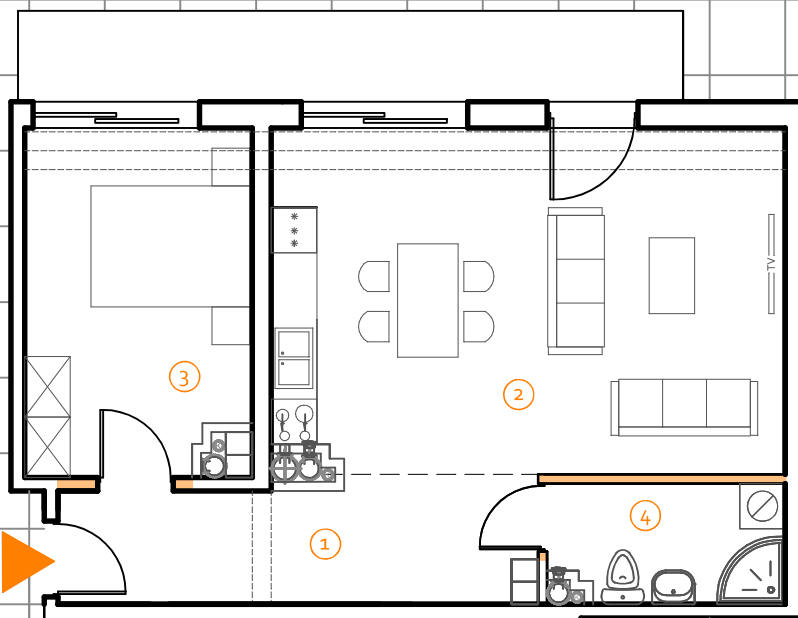

Międzyzdroje ul. Promenada Gwiazd 14
BUDYNEK MIESZKALNO - USŁUGOWY

skala 1:1000

Klatka	A	
Piętro	VIII	
Numer mieszkania	87	
1	przedpokój	9,88
2	pokój dzienny + aneks kuchenny	30,82
3	pokój	13,39
4	łazienka	4,80
5	ściany działowe z możliwością aranżacji	0,44
Powierzchnia	59,33 m²	
+ balkon	10,56	

skala 1:100

 ściany nierozbieralne  ściany z możliwością aranżacji

POWIERZCHNIE ZGODNIE Z NORMĄ PN-ISO 9836-1997 - do powierzchni wliczono powierzchnie zajęte przez ściany działowe nadające się do demontażu