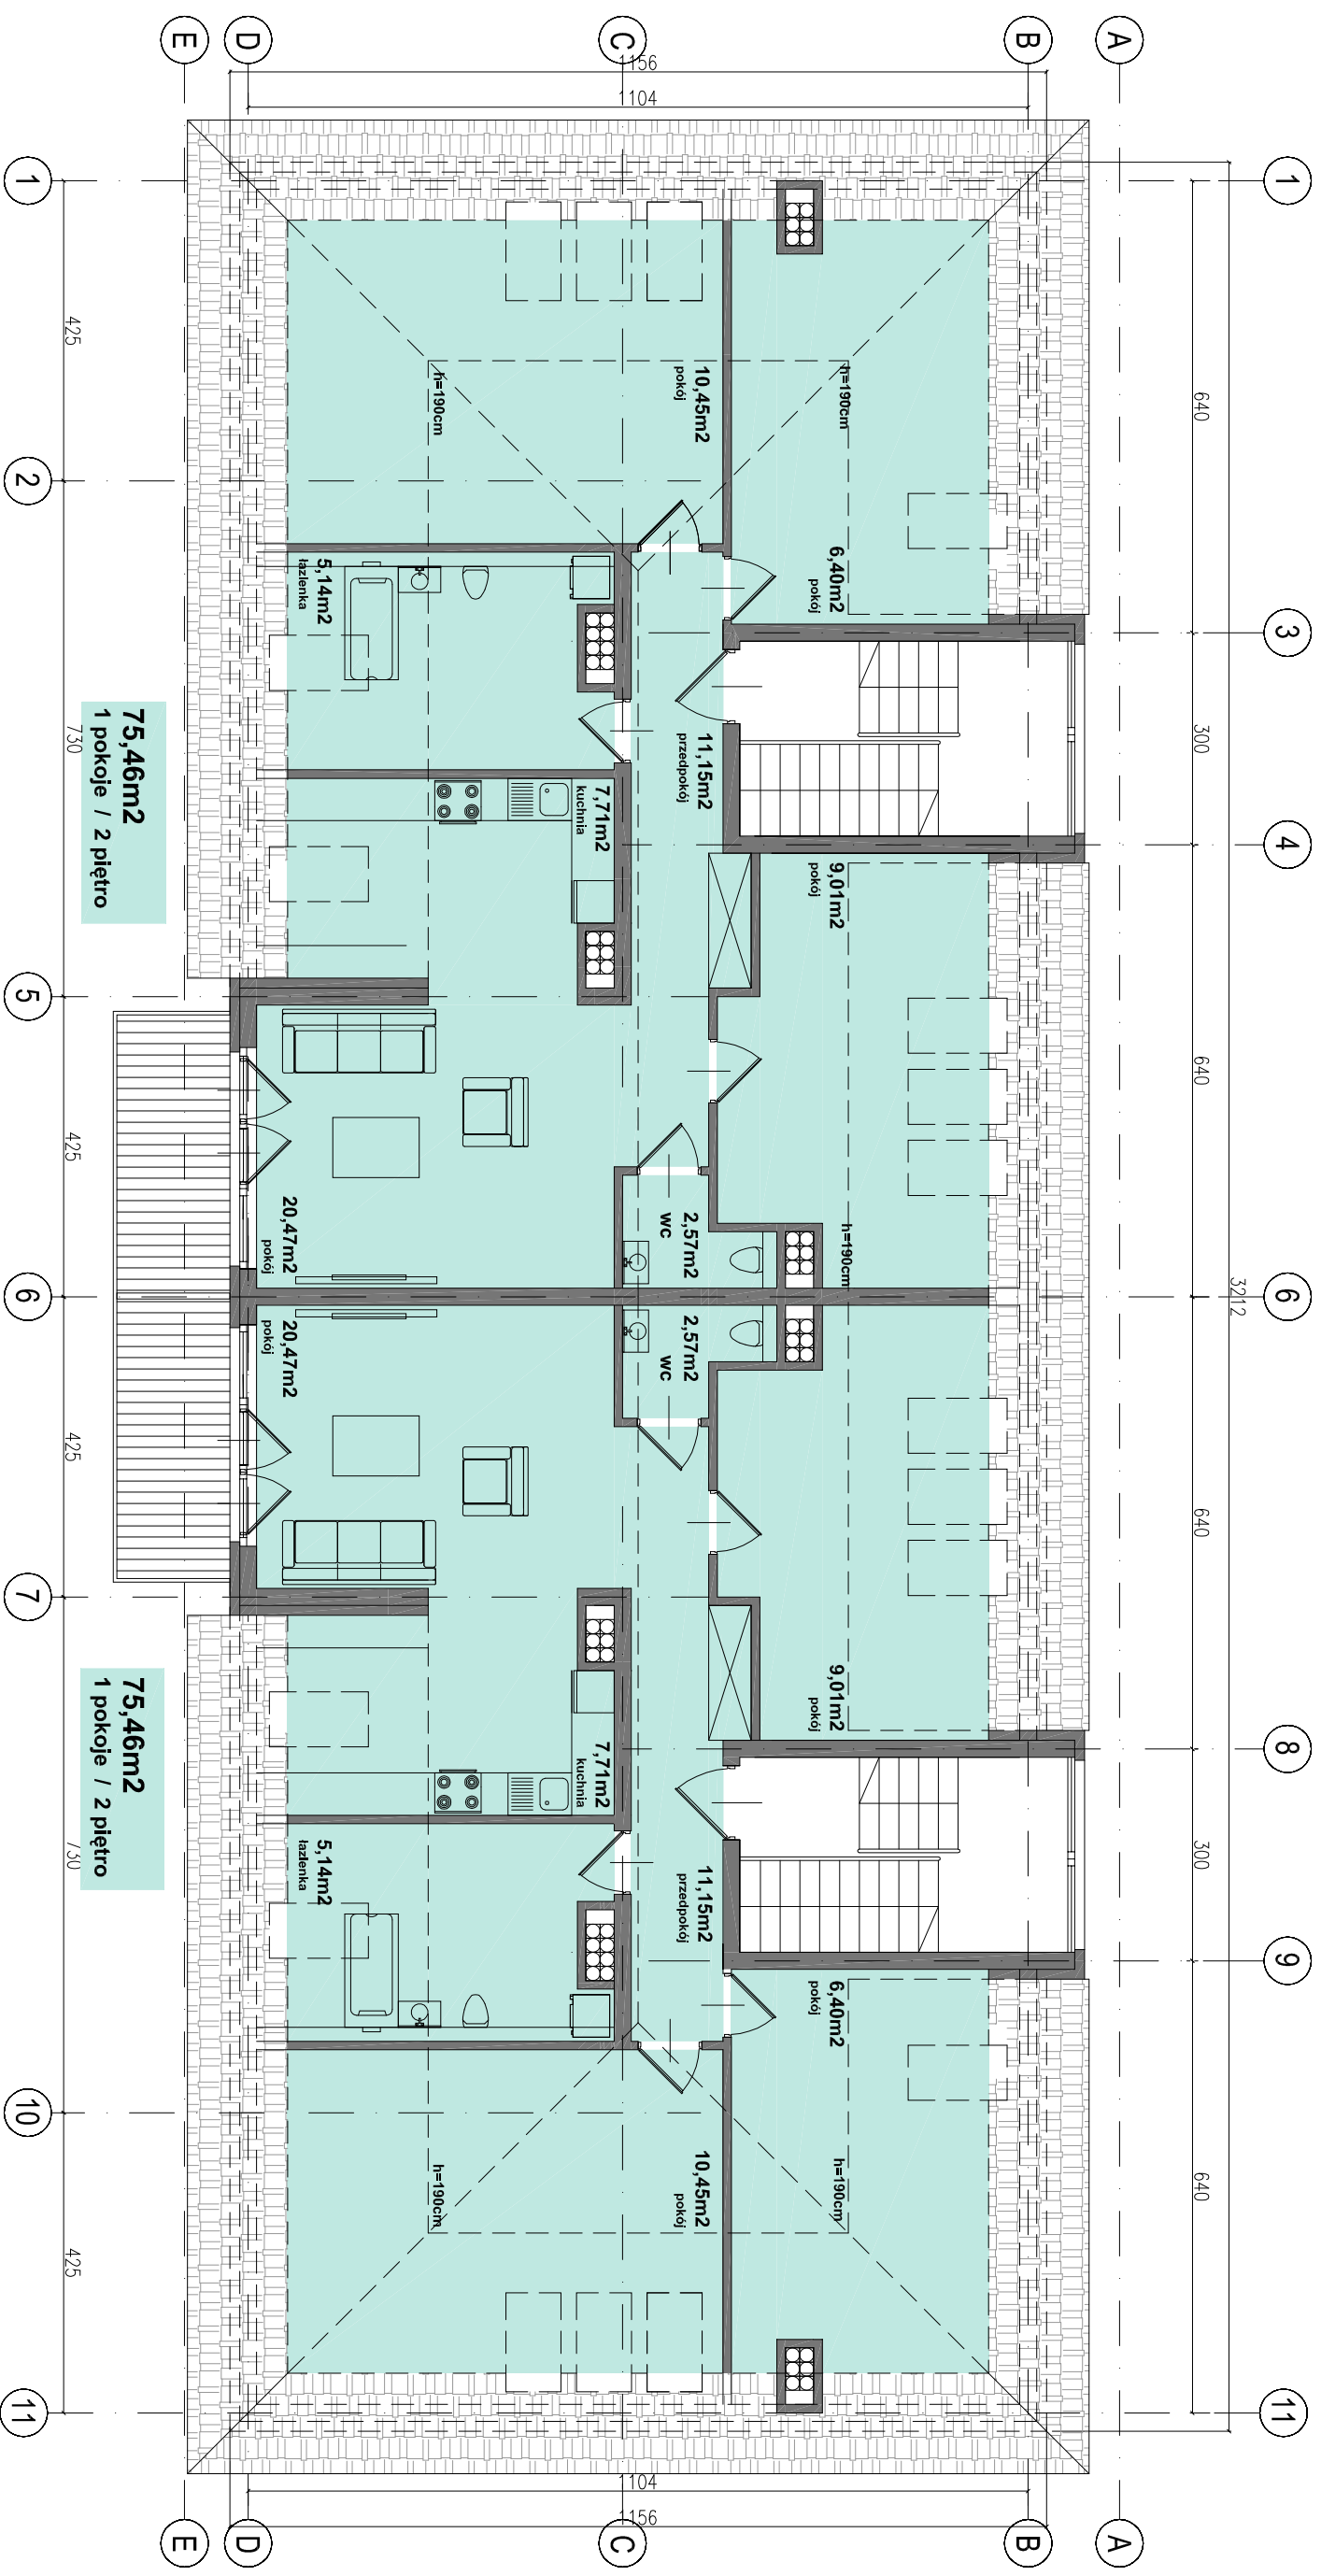

RZUT 1 PIĘTRA

skala 1:100

KONCEPCJA ZAGOSPODAROWANIA OSIEDLA MIESZKANIOWEGO
W MIERZYNIĘ PRZY ULICY GRAFITOWEJ